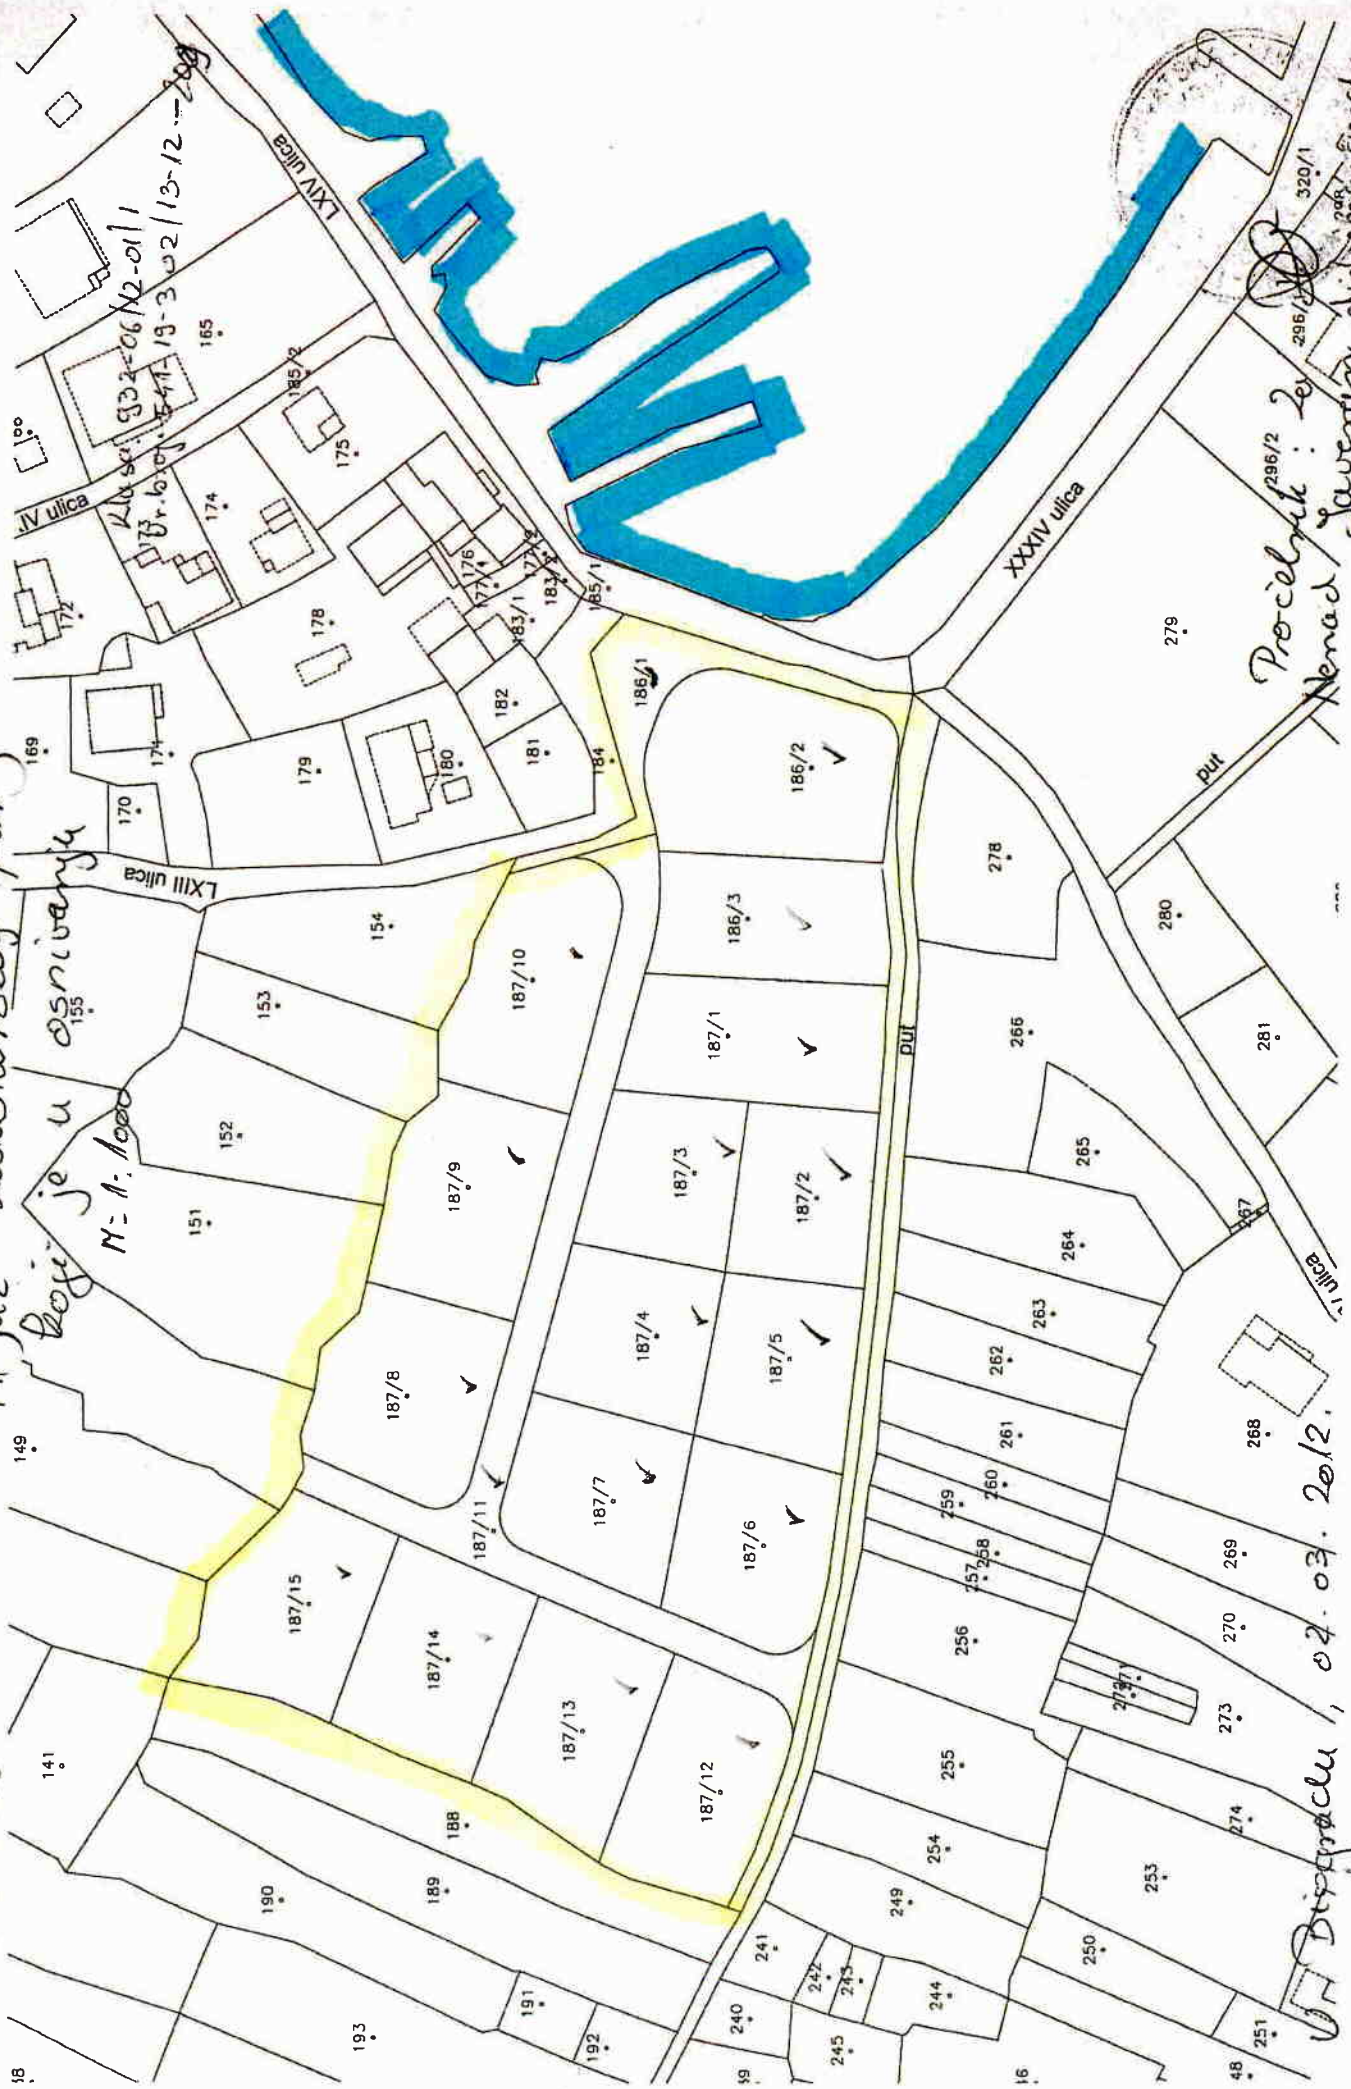

K.O. Zdrnec

Projekt katastarský plan
Boji je u osrivanja

M: 1:1000

110-2-011
19-3-02/13-12-200

Pročetnik: 296/12
 Menad Javčan, dip. inž. grad.

07. 03. 2012.